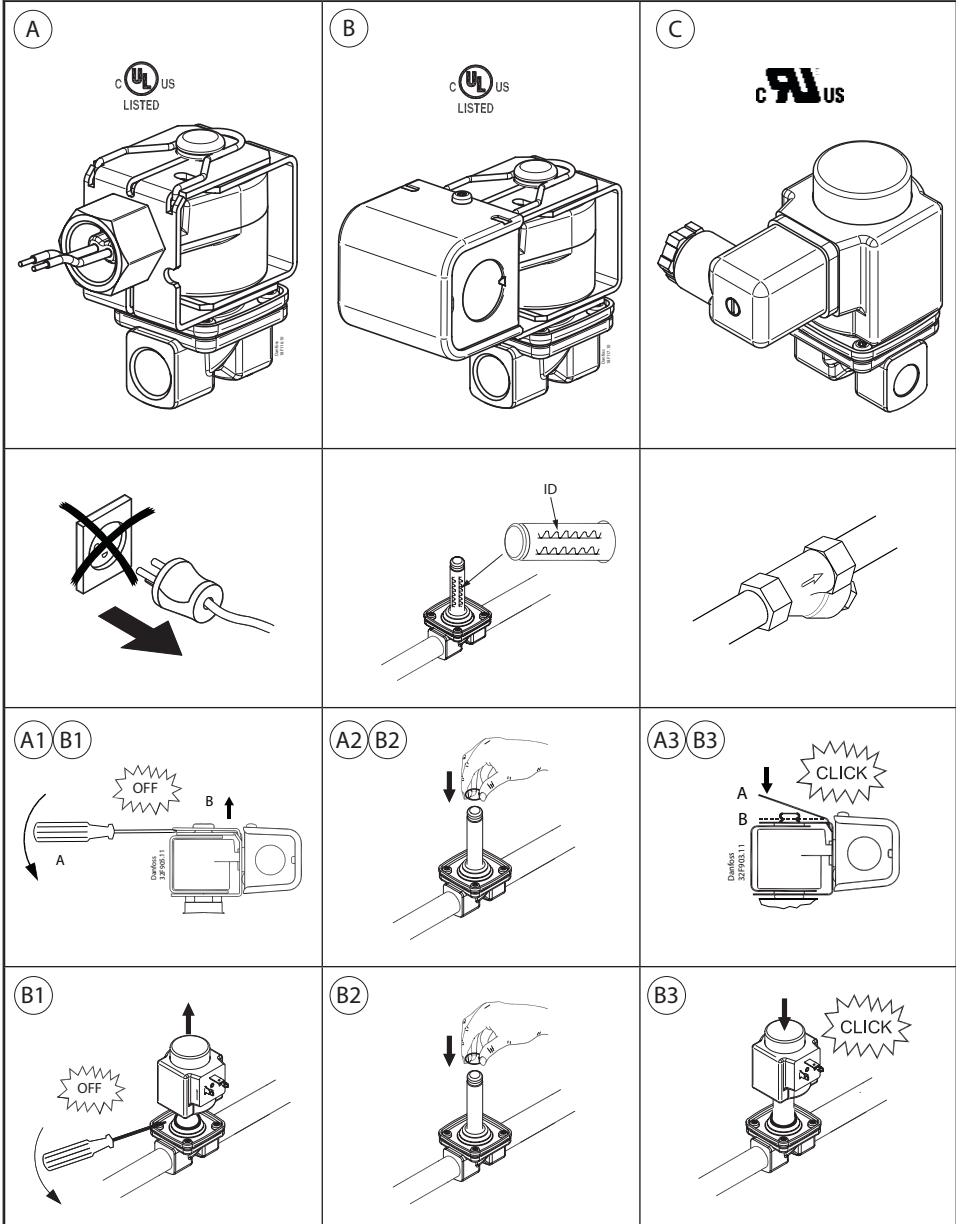

Installation guide

Solenoid valve

Type EV220B 6 - EV220B 22

032R9328

032R9328

13

DN	MWP		Max. test pressure PT	
	[bar]	[psi]	[bar]	[psi]
6 - 10	20	290	30	435
11.5 - 22	10	145	15	225

EN 60730-2-8