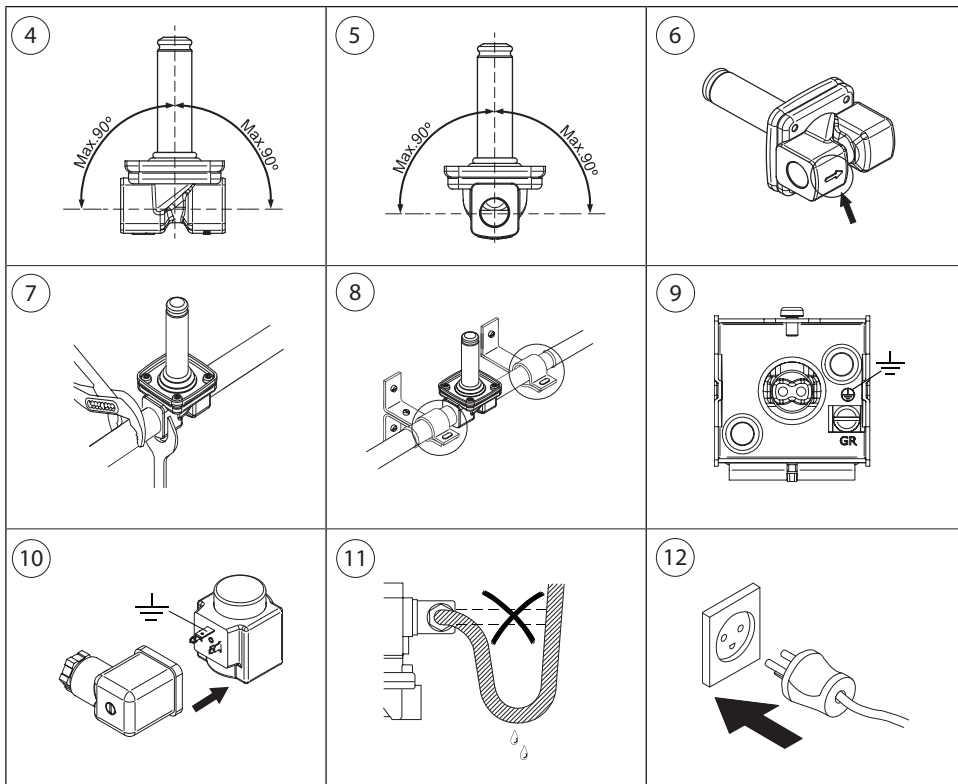

Installation guide

Solenoid valve

Type EV220B 6 - EV220B 22

032R9328

032R9328

13

DN	MWP		Max. test pressure PT	
	[bar]	[psi]	[bar]	[psi]
6 - 10	20	290	30	435
11.5 - 22	10	145	15	225

EN 60730-2-8